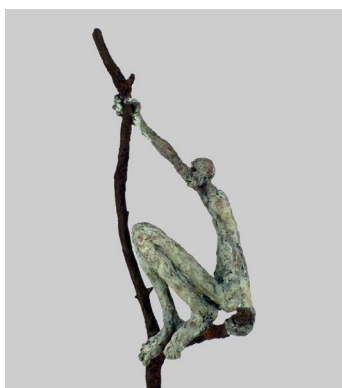

UITNODIGING EXPOSITIE SOUS-TERRE AALSMEER

Wij nodigen u en uw vrienden van harte uit voor de opening van de expositie in onze galerie te Aalsmeer op 14 september 2014 tussen 13.00 uur en 17.00 uur. Er is werk te zien van: **Pascale Camy**, **Paolo Sistilli**, **Sourski** en **Ming Tong**. Indien u niet in de gelegenheid bent de opening bij te wonen: de expositie duurt tot en met 2 november 2014. Wij zien uit naar uw komst.

Galerie Sous-Terre is gevestigd aan de Kudelstaartseweg 1 te Aalsmeer, geopend op zaterdag en zondag van 13.00 uur tot 17.00 uur en op afspraak.

WWW.SOUS-TERRE.NL | +31(0)297 - 36 44 00 | info@galerie-sous-terre.nl

EXPOSITIE SOUS-TERRE AALSMEER

14 september t/m 2 november 2014

Sourski

WAT HEBBEN SOUS-TERRE AALSMEER EN SOUS-TERRE LITHOIJEN NOG MEER TE BIEDEN?

- Stockcollectie van meer dan 1000 schilderijen en ± 2000 sculpturen, online te bekijken en te bestellen.
- Aantrekkelijkste kunstuitleen van Nederland. Uw volledige inleg is een kooptegoed, u betaalt geen huur.
- Ideale evenementen - feestlocaties, met capaciteit tot 400 personen.